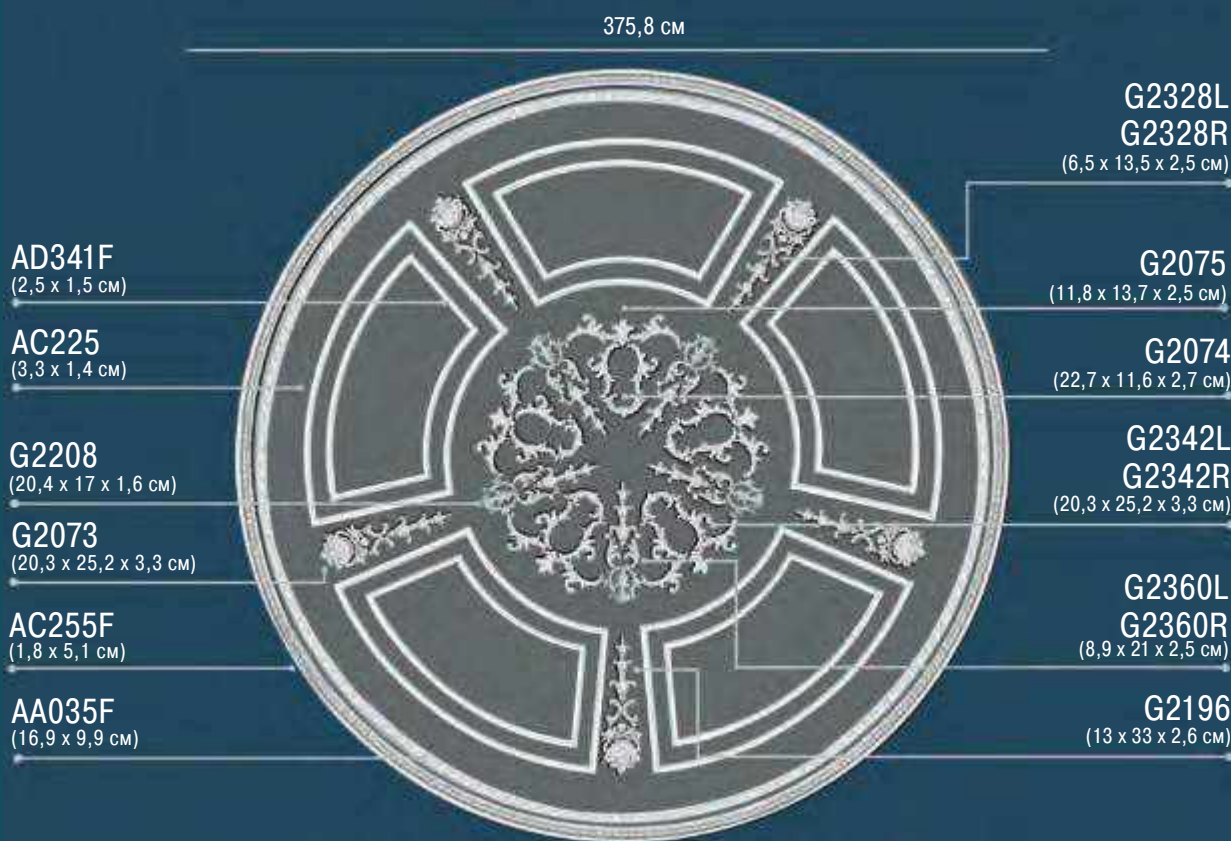

ВАРИАНТЫ ИСПОЛЬЗОВАНИЯ ДЕКОРАТИВНЫХ ЭЛЕМЕНТОВ ДЛЯ СТЕН И ПОТОЛКОВ

PERFEKT