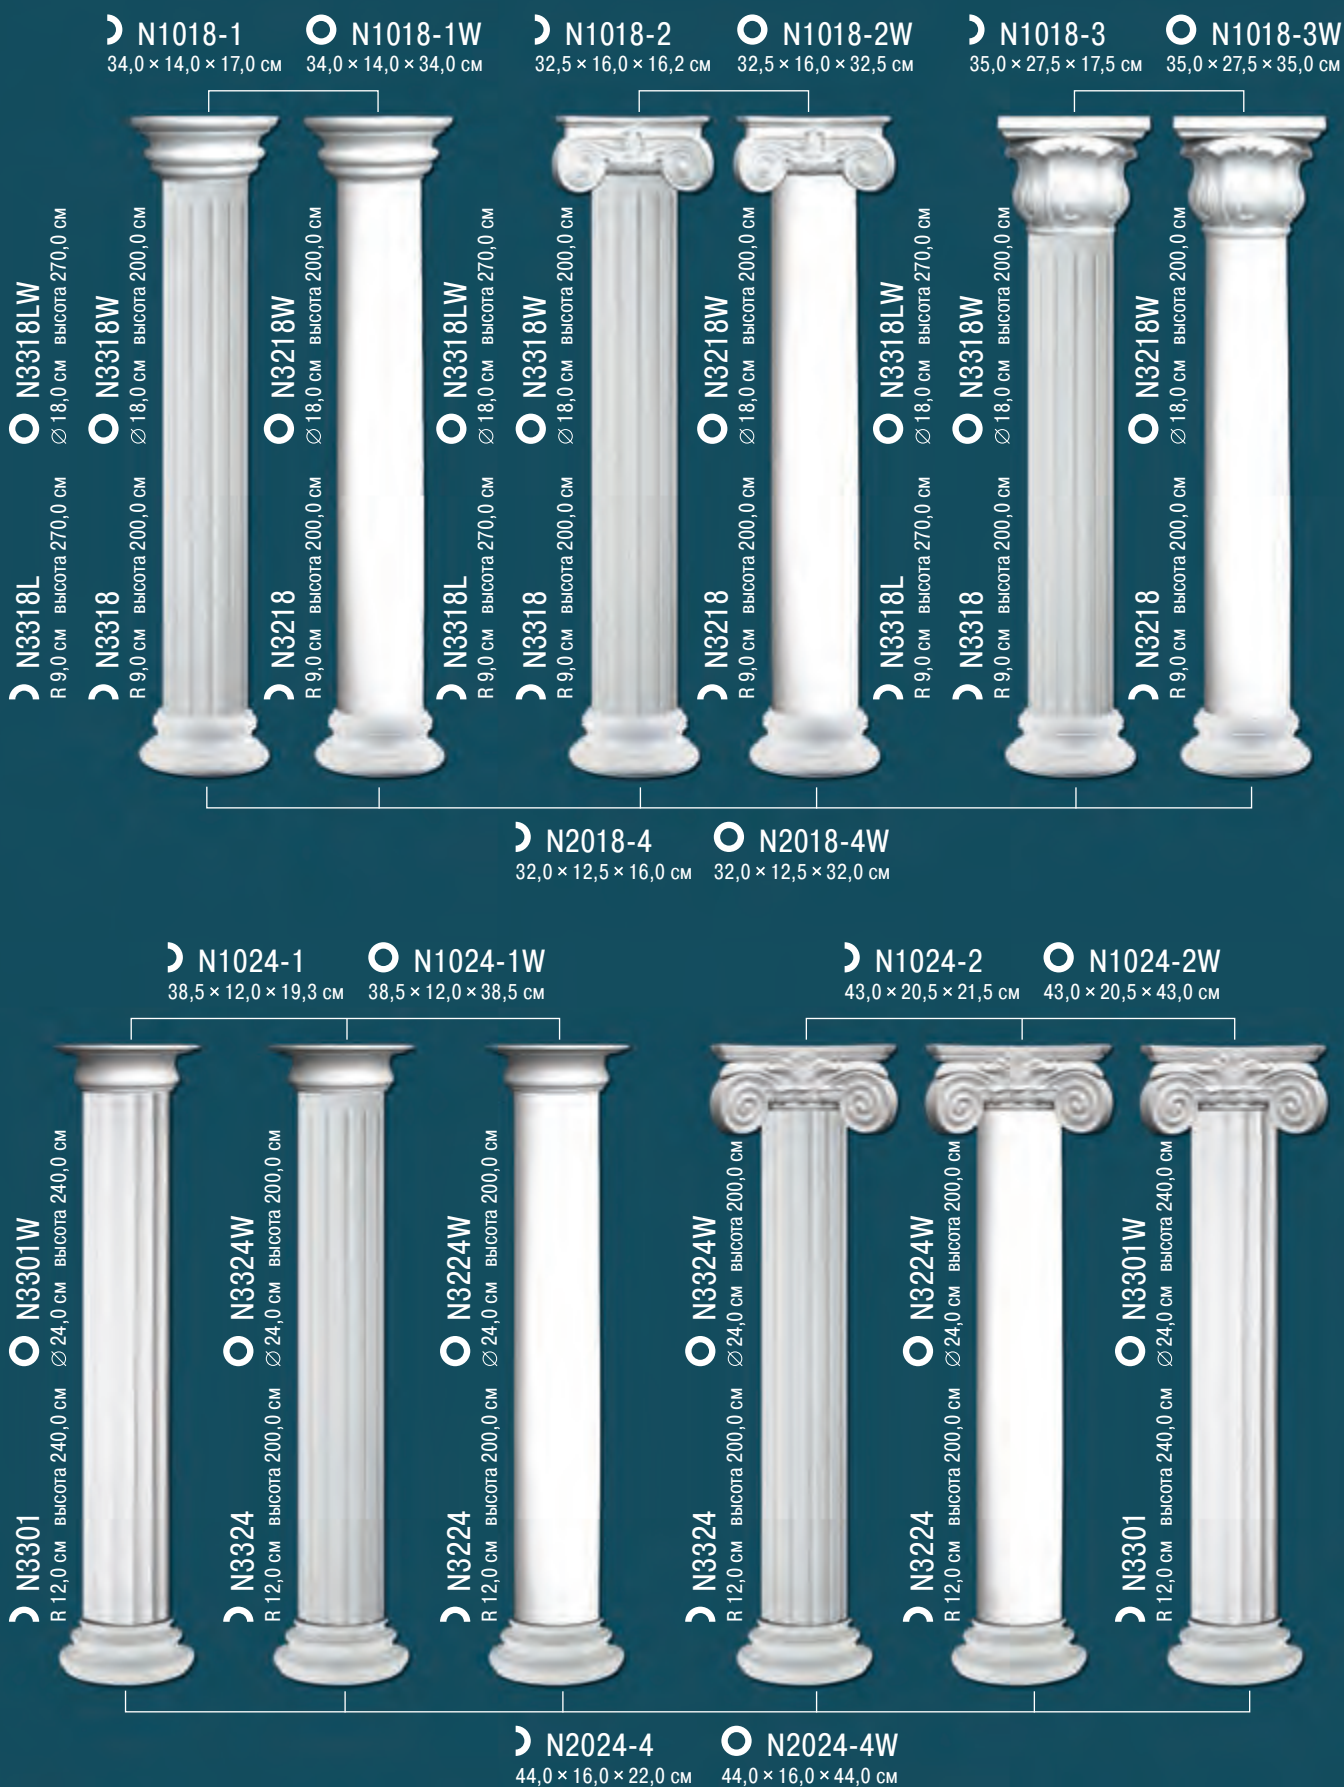

D3540
68,5 × 29,8 × 17,4 см

D3009 × 4
16,0 × 25,0 × 16,0 см

D3014 × 4
60,0 × 80,5 × 60,0 см