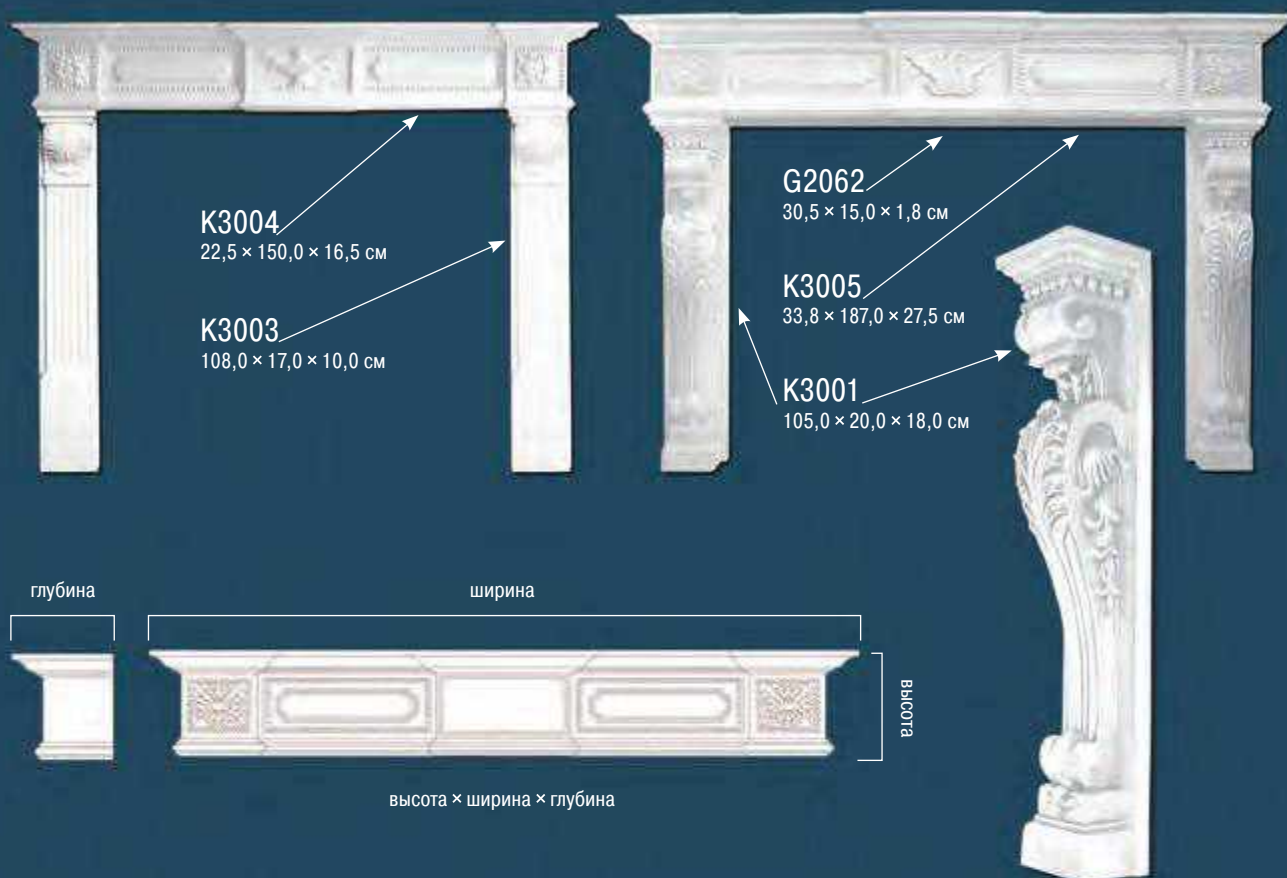

**C8040** 12,5 × 7,0 × 39,0 см

**C8045** 14,9 × 10,9 × 44,9 см

**C8059** 15,2 × 20,2 × 45,5 см

**C8058** 15,2 × 20,2 × 50,9 см

# КОНСОЛИ (КРОНШТЕЙНЫ)

C8006 29,6 × 22,2 × 51,5 см

C8052 10,4 × 13,5 × 68,5 см

C8053 26,5 × 19,2 × 102,7 см

**K3002**  
100,0 × 26,0 × 21,0 см

**K3006**  
130,0 × 138,0 × 25,0 см