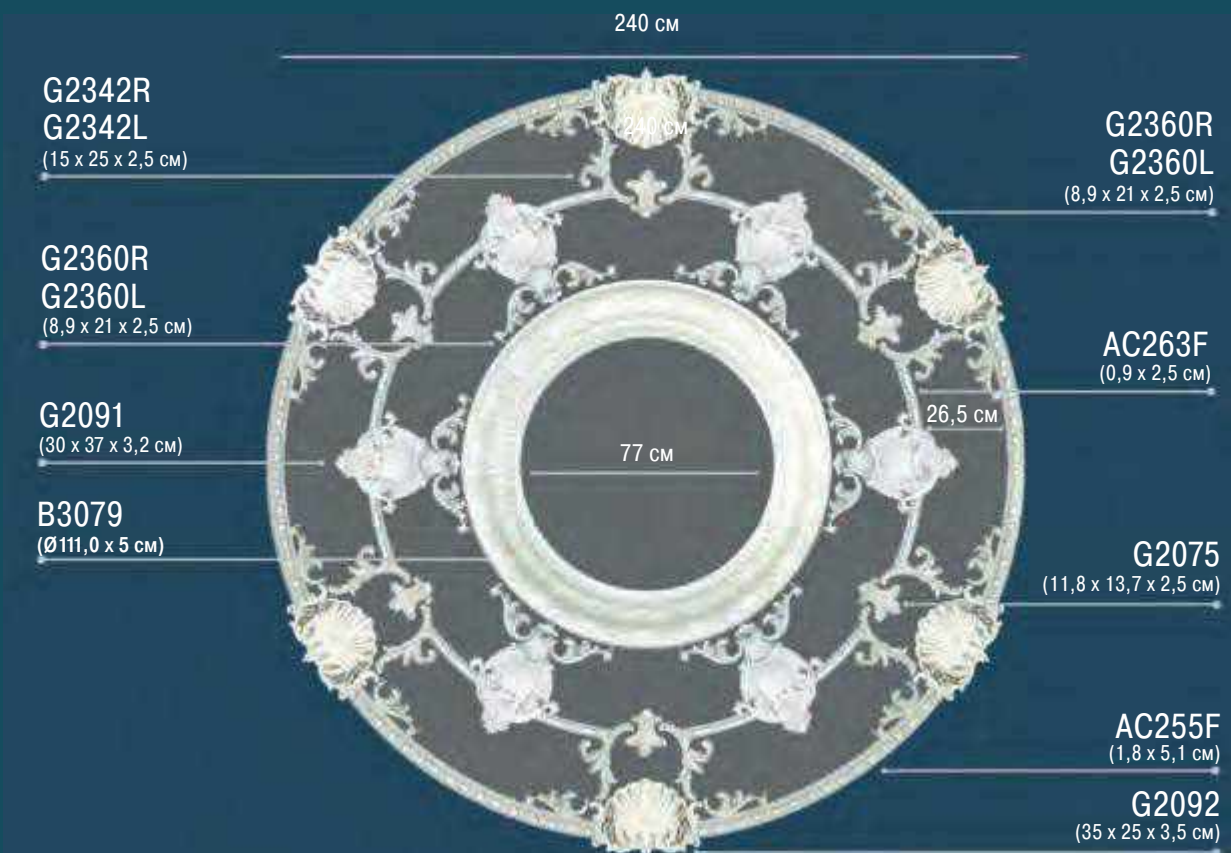

ВАРИАНТЫ ИСПОЛЬЗОВАНИЯ ДЕКОРАТИВНЫХ ЭЛЕМЕНТОВ ДЛЯ СТЕН И ПОТОЛКОВ

PERFEKT