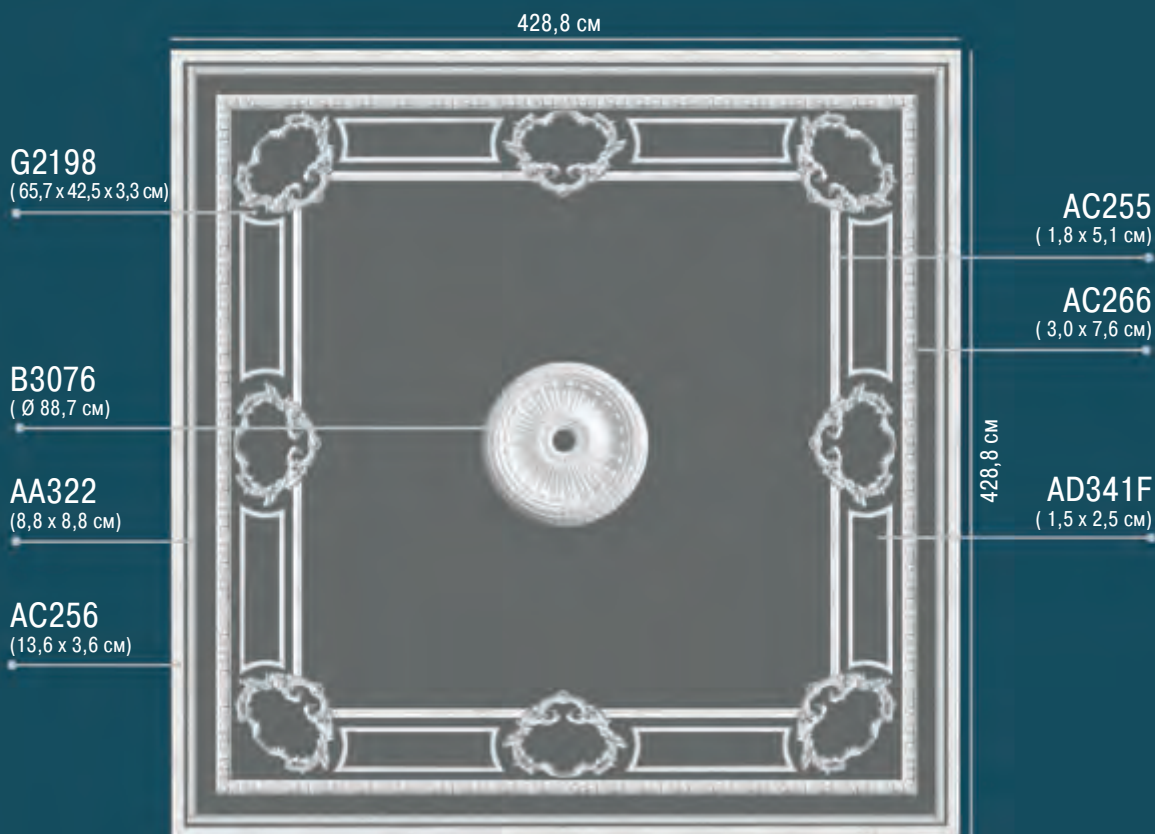

ВАРИАНТЫ ИСПОЛЬЗОВАНИЯ ДЕКОРАТИВНЫХ ЭЛЕМЕНТОВ ДЛЯ СТЕН И ПОТОЛКОВ